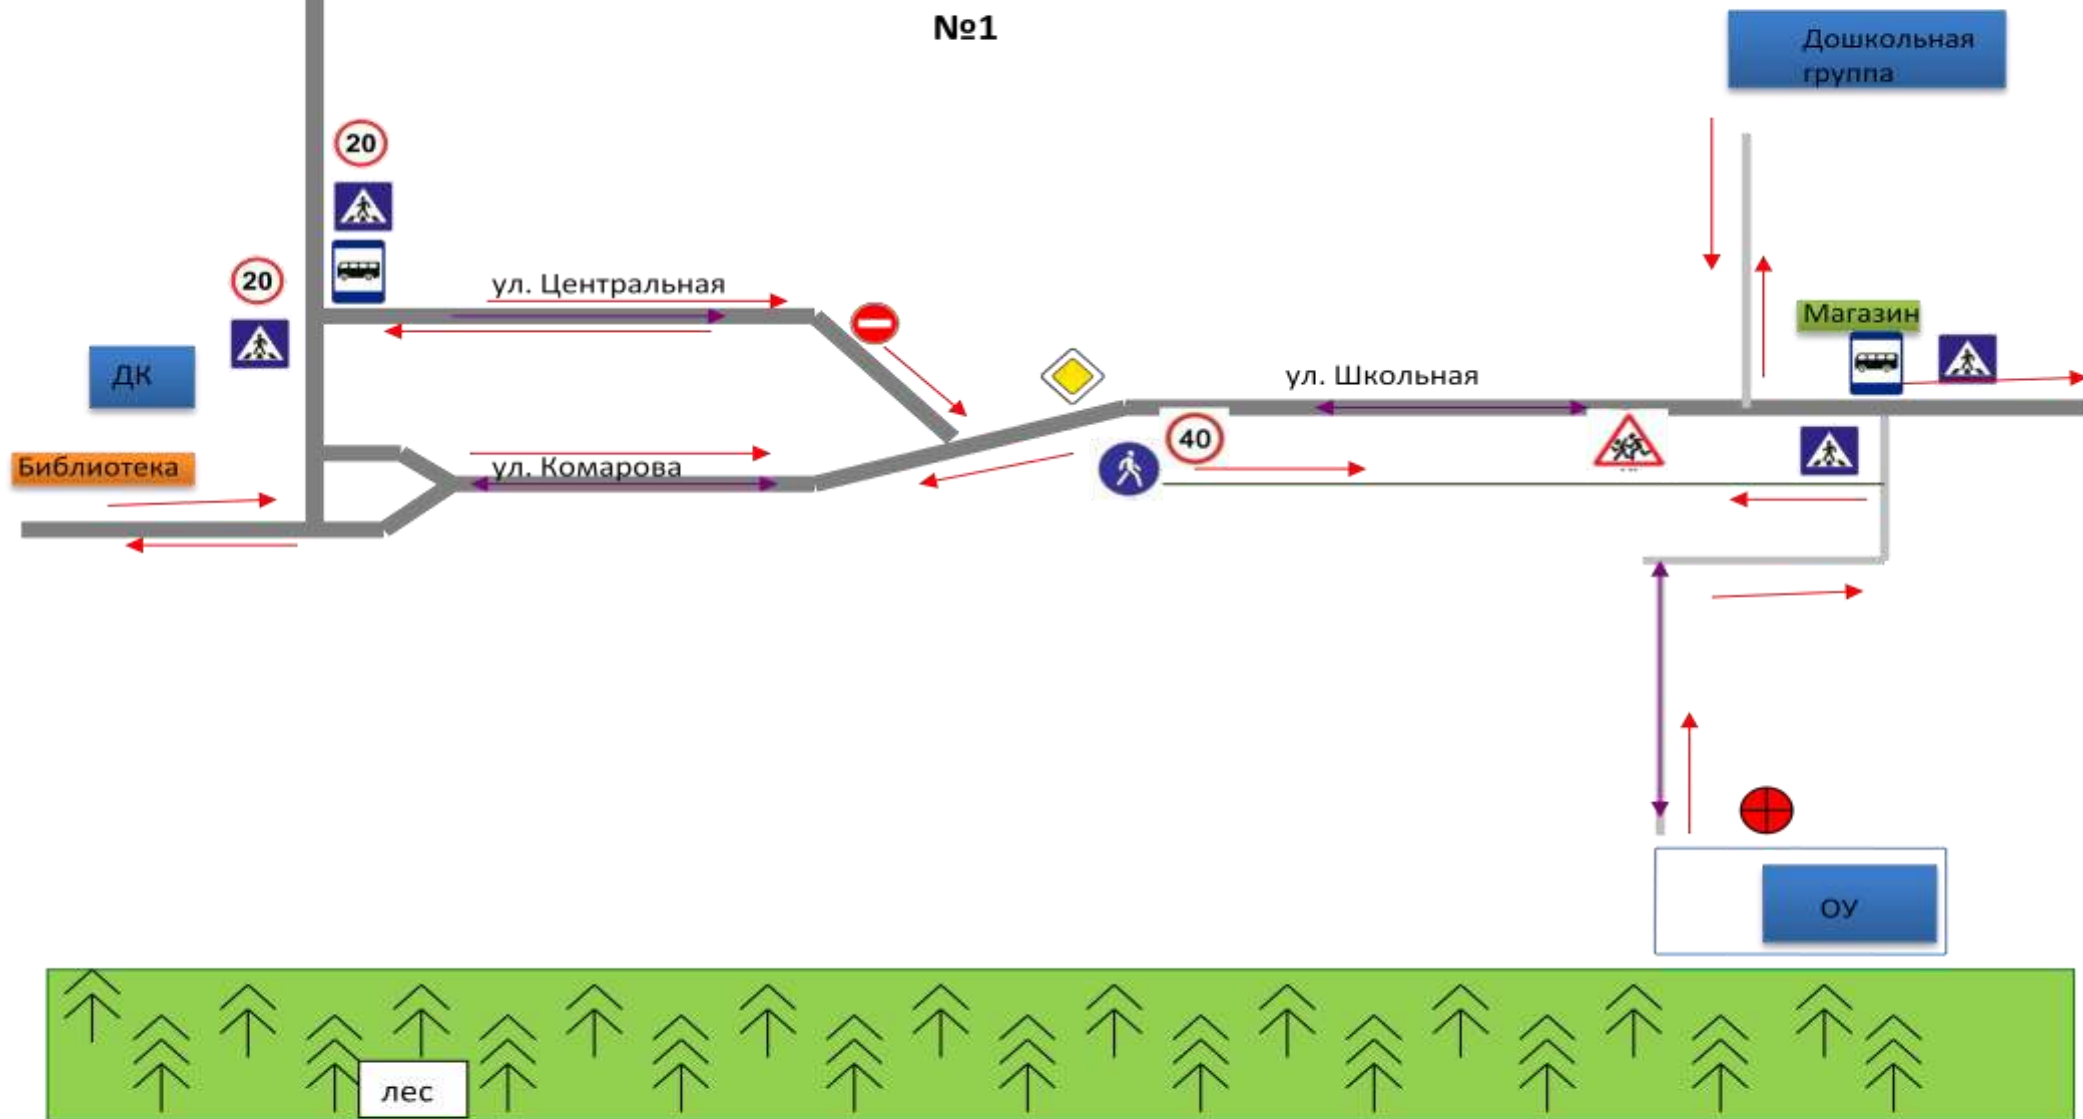

План схема МОУ «НОШ пст.Койдин

район расположения, пути движения
транспортных средств и детей

№1

Линия для обозначения маршрута следования детей
Линия для обозначения маршрута следования автомобилей
Место пересечения автотранспорта и детей у центральной калитки школы